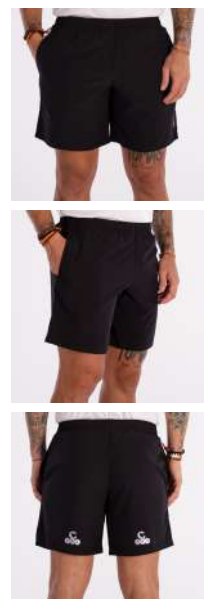

## FALDA VIBOR-A MAMBA NEGRA

REF: 41256

TALLAS: XS - M - L - XL - XXL - S

COLORES: NEGRO

## PANTALÓN CORTO VIBOR-A BLACK MAMBA X ANIVERSARIO

REF: 24862

TALLAS: M - S - XL - XXL - L

COLORES: NEGRO/AMARILLO FLUOR

## PANTALÓN CORTO VIBOR-A KING ADULTO

REF: 41255

TALLAS: M - XL - XXL - S - L  
COLORES: NEGRO, BLANCO, MARINO

## PANTALON CORTO VIBOR-A KING COBRA X ANIVERSARIO

REF: 24863

TALLAS: S - XL - XXL - M - L  
COLORES: NEGRO/ROJO