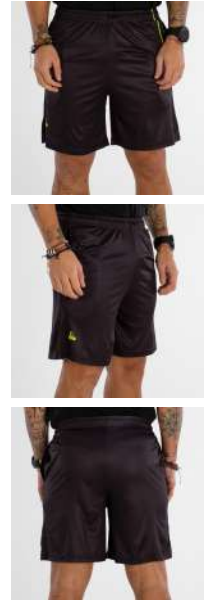

## CHAQUETA VIBOR-A "FALSA CORAL" - ADULTO

REF: 41213

TALLAS: S - M - L - XL - XXL  
COLORES: NEGRO, VERDE

## FALDA VIBOR-A MAMBA NEGRA

REF: 41256

TALLAS: XS - M - L - XL - XXL - S

COLORES: NEGRO

## PANTALÓN CORTO VIBOR-A BLACK MAMBA X ANIVERSARIO

REF: 24862

TALLAS: M - S - XL - XXL - L

COLORES: NEGRO/AMARILLO FLUOR