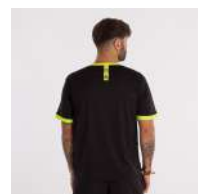

## CAMISETA VIBOR-A KAIT ADULTO

REF: 41202

TALLAS: L - M - S - XL - XXL

COLORES: BLANCO, ROJO, ROYAL, AMARILLO FLÚOR, MARINO, NEGRO, AZUL ELÉCTRICO, CORAL

## CAMISETA VIBOR-A KING COBRA X ANIVERSARIO

REF: 24861

TALLAS: 3XL - S - L - M - XL - XXL

COLORES: NEGRO/ROJO, BLANCO/ROJO

## CAMISETA VIBOR-A POISON

REF: 41264

TALLAS: S - L - XL - M - XXL

COLORES: AMARILLO FLUOR/NEGRO, NEGRO/CORAL, AZUL ELÉCTRICO, NEGRO/AMARILLO FLUOR