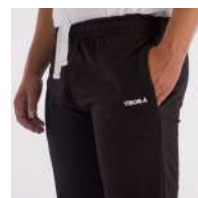

## PANTALÓN VIBOR-A ASSASSIN C/PUÑO

REF: 24270

TALLAS: XL - S - XXL - 3XL - M - L  
COLORES: NEGRO, MARINO, GRIS

## PANTALÓN VIBOR-A ASSASSIN S/PUÑO

REF: 24271

TALLAS: S - M - L - XL - XXL - 3XL  
COLORES: NEGRO, MARINO, GRIS