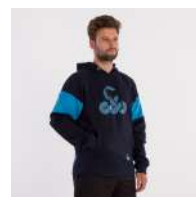

## SUDADERA VIBOR-A ASSASSIN

REF: 24267

TALLAS: S - M - L - XXL - XL - 3XL

COLORES: NEGRO, MARINO, GRIS

## SUDADERA VIBOR-A KING COBRA

REF: 24269

TALLAS: L - S - M - XL - XXL - 3XL  
COLORES: GRIS/NEGRO, MARINO/CELESTE, NEGRO/GRIS