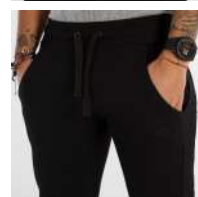

PANTALÓN VIBOR-A FALSA CORAL ADULTO

REF: 41214