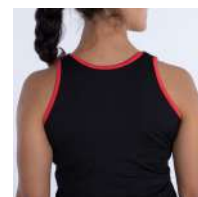

VESTIDO PADEL VIBOR-A RUSSELL

REF: 41276