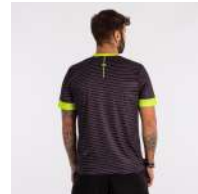

# CALCETINES VIBOR-A KAIT MEDIA CAÑA

REF: 40180

TALLAS: 35-38 - 39-42 - 43-46

COLORES: AMARILLO FLUOR/NEGRO, BLANCO/NEGRO, ROSA/NEGRO, ROJO/NEGRO, PLATA/NEGRO, VERDE/NEGRO, ORO/NEGRO

# CALCETINES VIBOR-A PREMIUM

REF: 41222

TALLAS: 43-46 - 35-38 - 39-42

COLORES: NEGRO, BLANCO

## CAMISETA VIBOR-A BLACK MAMBA X ANIVERSARIO

REF: 24860

TALLAS: S - XL - XXL - 3XL - M - L

COLORES: NEGRO/AMARILLO FLUOR, BLANCO/AMARILLO FLUOR

## CAMISETA VIBOR-A KAIT ADULTO

REF: 41202

TALLAS: L - M - S - XL - XXL

COLORES: BLANCO, ROJO, ROYAL, AMARILLO FLÚOR, MARINO, NEGRO, AZUL ELÉCTRICO, CORAL