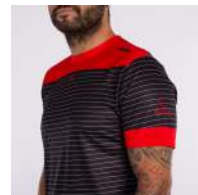

# CALCETINES VIBOR-A PREMIUM

REF: 41222

TALLAS: 43-46 - 35-38 - 39-42

COLORES: NEGRO, BLANCO

## CAMISETA VIBOR-A BLACK MAMBA X ANIVERSARIO

REF: 24860

TALLAS: S - XL - XXL - 3XL - M - L

COLORES: NEGRO/AMARILLO FLUOR, BLANCO/AMARILLO FLUOR

## CAMISETA VIBOR-A KAIT ADULTO

REF: 41202

TALLAS: L - M - S - XL - XXL

COLORES: BLANCO, ROJO, ROYAL, AMARILLO FLÚOR, MARINO, NEGRO, AZUL ELÉCTRICO, CORAL

## CAMISETA VIBOR-A KING COBRA X ANIVERSARIO

REF: 24861

TALLAS: 3XL - S - L - M - XL - XXL

COLORES: NEGRO/ROJO, BLANCO/ROJO