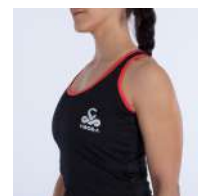

VESTIDO PADEL VIBOR-A RUSSELL

REF: 41276