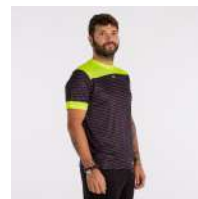

# CALCETINES VIBOR-A KAIT MEDIA CAÑA

REF: 40180

TALLAS: 35-38 - 39-42 - 43-46

COLORES: AMARILLO FLUOR/NEGRO, BLANCO/NEGRO, ROSA/NEGRO, ROJO/NEGRO, PLATA/NEGRO, VERDE/NEGRO, ORO/NEGRO

# CALCETINES VIBOR-A PREMIUM

REF: 41222

TALLAS: 43-46 - 35-38 - 39-42

COLORES: NEGRO, BLANCO

## CAMISETA VIBOR-A BLACK MAMBA X ANIVERSARIO

REF: 24860

TALLAS: S - XL - XXL - 3XL - M - L

COLORES: NEGRO/AMARILLO FLUOR, BLANCO/AMARILLO FLUOR

## CAMISETA VIBOR-A KAIT ADULTO

REF: 41202

TALLAS: L - M - S - XL - XXL

COLORES: BLANCO, ROJO, ROYAL, AMARILLO FLÚOR, MARINO, NEGRO, AZUL ELÉCTRICO, CORAL