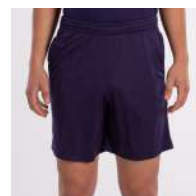

TALLAS: 12 Años - 6 Años - 8 Años - 14 Años - 10 Años

COLORES: NEGRO

PANTALÓN CORTO VIBOR-A PITÓN

REF: 41203