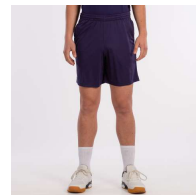

TALLAS: 12 Años - 6 Años - 8 Años - 14 Años - 10 Años

COLORES: NEGRO

PANTALÓN CORTO VIBOR-A PITÓN

REF: 41203