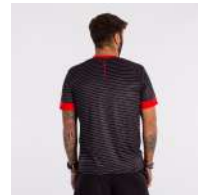

## CAMISETA VIBOR-A BLACK MAMBA X ANIVERSARIO

REF: 24860

TALLAS: S - XL - XXL - 3XL - M - L

COLORES: NEGRO/AMARILLO FLUOR, BLANCO/AMARILLO FLUOR

## CAMISETA VIBOR-A KAIT ADULTO

REF: 41202

TALLAS: L - M - S - XL - XXL

COLORES: BLANCO, ROJO, ROYAL, AMARILLO FLÚOR, MARINO, NEGRO, AZUL ELÉCTRICO, CORAL

## CAMISETA VIBOR-A KING COBRA X ANIVERSARIO

REF: 24861

TALLAS: 3XL - S - L - M - XL - XXL

COLORES: NEGRO/ROJO, BLANCO/ROJO