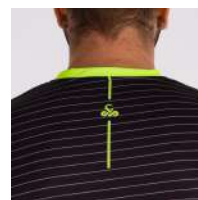

# CALCETINES VIBOR-A PREMIUM

REF: 41222

TALLAS: 43-46 - 35-38 - 39-42

COLORES: NEGRO, BLANCO

## CAMISETA VIBOR-A BLACK MAMBA X ANIVERSARIO

REF: 24860

TALLAS: S - XL - XXL - 3XL - M - L

COLORES: NEGRO/AMARILLO FLUOR, BLANCO/AMARILLO FLUOR