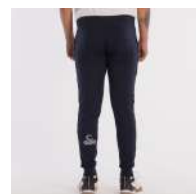

## PANTALÓN CORTO VIBOR-A PITÓN

REF: 41203

TALLAS: L - XL - S - M - XXL

COLORES: BLANCO, NEGRO, MARINO

## PANTALÓN VIBOR-A ASSASSIN C/PUÑO

REF: 24270

TALLAS: XL - S - XXL - 3XL - M - L  
COLORES: NEGRO, MARINO, GRIS