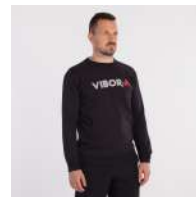

## POLO VIBOR-A COBRA EGIPCIA

REF: 41230

TALLAS: S - M - XL - L - XXL

COLORES: NEGRO, BLANCO, ROJO

## SUDADERA VIBOR-A ANACONDA MUJER

REF: 41210

TALLAS: L - S - XL - XS - M

COLORES: NEGRO

## SUDADERA VIBOR-A ASSASSIN

REF: 24267

TALLAS: S - M - L - XXL - XL - 3XL

COLORES: NEGRO, MARINO, GRIS