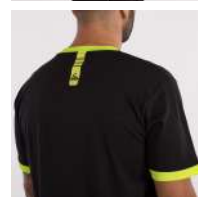

## CAMISETA VIBOR-A KAIT ADULTO

REF: 41202

TALLAS: L - M - S - XL - XXL

COLORES: BLANCO, ROJO, ROYAL, AMARILLO FLÚOR, MARINO, NEGRO, AZUL ELÉCTRICO, CORAL

## CAMISETA VIBOR-A KING COBRA X ANIVERSARIO

REF: 24861

TALLAS: 3XL - S - L - M - XL - XXL

COLORES: NEGRO/ROJO, BLANCO/ROJO

## CAMISETA VIBOR-A POISON

REF: 41264

TALLAS: S - L - XL - M - XXL

COLORES: AMARILLO FLUOR/NEGRO, NEGRO/CORAL, AZUL ELÉCTRICO, NEGRO/AMARILLO FLUOR