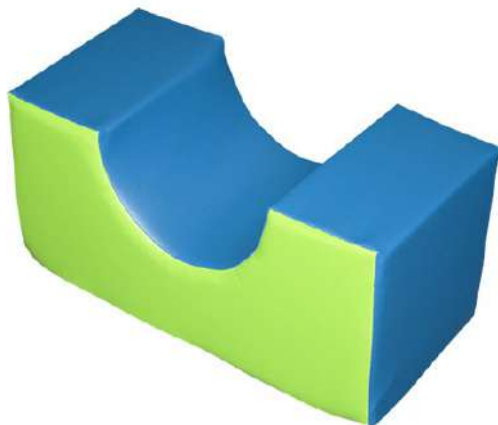

FIGURA MESA CENTRAL

REF: 0509949

FIGURA MINI CILINDRO 25X25CM Ø

REF: 05088

TALLAS: 25X25 cm

COLORES: AZUL/VERDE, AMARILLO/GRIS, LILA/VERDE

FIGURA MINI CILINDRO 50X25CM Ø

REF: 05089

TALLAS: 50X25 cm

COLORES: AMARILLO/GRIS, AZUL/VERDE

FIGURA MINI RECTÁNGULO 50X25X12,5CM

REF: 05073

TALLAS: 50X25X12,5 cm

COLORES: AZUL/VERDE, AMARILLO/GRIS, LILA/VERDE

FIGURA MINIASIENTO CURVO 30X30X60CM

REF: 05081

TALLAS: 60X30X30 cm
COLORES: AZUL/VERDE, AMARILLO/GRIS

FIGURA MINIASIENTO RECTO 30X60X30CM

REF: 05082

TALLAS: 60X30X30 cm
COLORES: AMARILLO/GRIS, AZUL/VERDE

FIGURA MINITRIÁNGULO 25X25X25CM

REF: 05080

TALLAS: 25X25X25 cm
COLORES: AMARILLO/GRIS, AZUL/VERDE