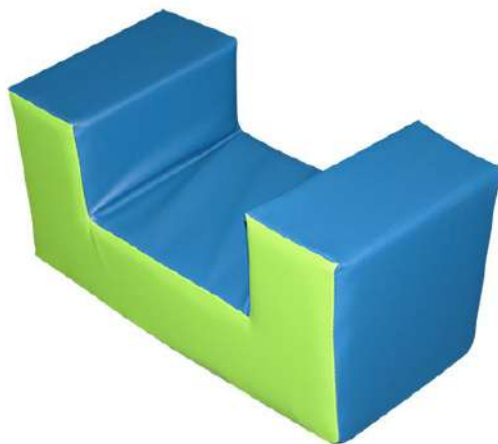

TALLAS: 50X25 cm

COLORES: AMARILLO/GRIS, AZUL/VERDE

FIGURA MINI RECTÁNGULO 50X25X12,5CM

REF: 05073

TALLAS: 50X25X12,5 cm

COLORES: AZUL/VERDE, AMARILLO/GRIS, LILA/VERDE

FIGURA MINIASIENTO CURVO 30X30X60CM

REF: 05081

TALLAS: 60X30X30 cm
COLORES: AZUL/VERDE, AMARILLO/GRIS

FIGURA MINIASIENTO RECTO 30X60X30CM

REF: 05082

TALLAS: 60X30X30 cm
COLORES: AMARILLO/GRIS, AZUL/VERDE

FIGURA MINITRIÁNGULO 25X25X25CM

REF: 05080

TALLAS: 25X25X25 cm
COLORES: AMARILLO/GRIS, AZUL/VERDE