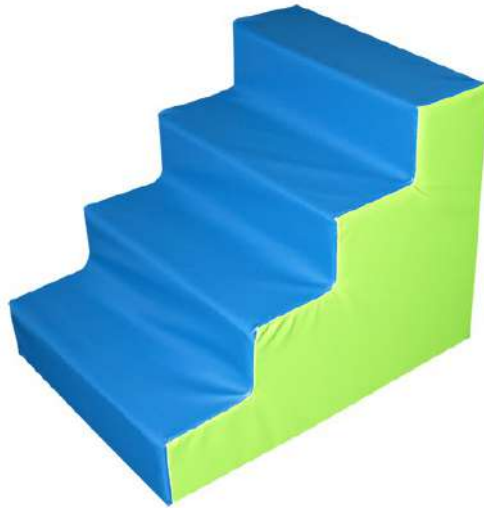

REF: 05061

TALLAS: 120X60X30 cm

COLORES: AZUL/VERDE, AMARILLO/GRIS

FIGURA ESCALERA GRANDE 100X80X60CM

REF: 05084

TALLAS: 100X80X60 cm
COLORES: AZUL/VERDE, AMARILLO/GRIS

FIGURA ESCALERA MEDIANA 80X60X60CM

REF: 05085

TALLAS: 80X60X60 cm
COLORES: AMARILLO/GRIS, AZUL/VERDE

FIGURA ESCALERA PEQUEÑA 60X60X30CM

REF: 05086

TALLAS: 60X60X30 cm
COLORES: AZUL/VERDE, AMARILLO/GRIS

FIGURA GUSANO 64 ALTO X 25 ANCHO X 80 FONDO CM

REF: 0509959