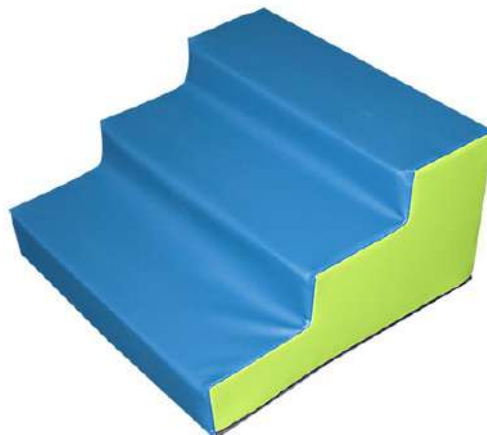

REF: 05061

TALLAS: 120X60X30 cm

COLORES: AZUL/VERDE, AMARILLO/GRIS

FIGURA ESCALERA GRANDE 100X80X60CM

REF: 05084

TALLAS: 100X80X60 cm
COLORES: AZUL/VERDE, AMARILLO/GRIS

FIGURA ESCALERA MEDIANA 80X60X60CM

REF: 05085

TALLAS: 80X60X60 cm
COLORES: AMARILLO/GRIS, AZUL/VERDE

FIGURA ESCALERA PEQUEÑA 60X60X30CM

REF: 05086

TALLAS: 60X60X30 cm
COLORES: AZUL/VERDE, AMARILLO/GRIS

FIGURA GUSANO 64 ALTO X 25 ANCHO X 80 FONDO CM

REF: 0509959