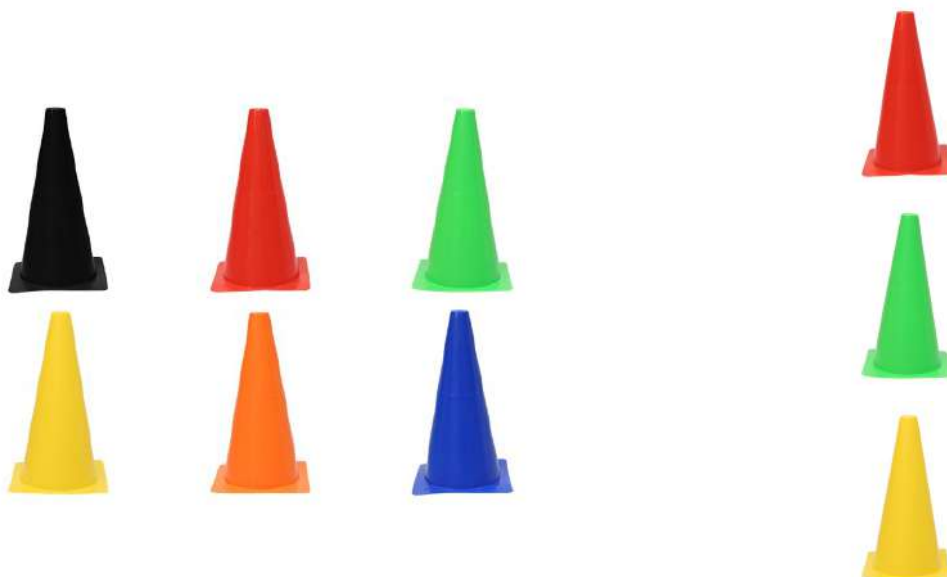

CONO CON SOPORTE PARA PICA Y ARO BASE CUADRADA

REF: 24184

TALLAS: 32 cm - 50 cm

COLORES: VERDE, ROYAL, AMARILLO, ROJO

CONO FLEXI 15CM

REF: 24464

TALLAS: 15 cm
COLORES: AMARILLO, VERDE, ROJO, AZUL

CONO FLEXIBLE MITRE 9

REF: 9A3106

TALLAS: UNICA
COLORES: NARANJA

CONO HEXAGONAL

REF: 24421

TALLAS: UNICA
COLORES: AMARILLO FLÚOR

CONO PARA PICA

REF: 24422

TALLAS: 23 cm
COLORES: AMARILLO FLÚOR

CONO SEMIRÍGIDO SOFTEE

REF: 24179

TALLAS: 23 cm - 31 cm - 46 cm - 38 cm - 15 cm

COLORES: AZUL, VERDE, ROJO, AMARILLO, NARANJA FLUOR, NEGRO, AMARILLO FLÚOR

CUBO PSICOMOTRICIDAD

REF: 0009647

CUERDA DE PSICOMOTRICIDAD SOFTEE

REF: 24180

TALLAS: 10 m - 250 cm
COLORES: ROJO, AZUL, AMARILLO, NEGRO

CUERDA PARA SALTAR

REF: 24181

TALLAS: 5 m
COLORES: NEGRO, ROJO, AZUL

CUERDA RÍTMICA SOFTEE

REF: 24182

TALLAS: 3 m