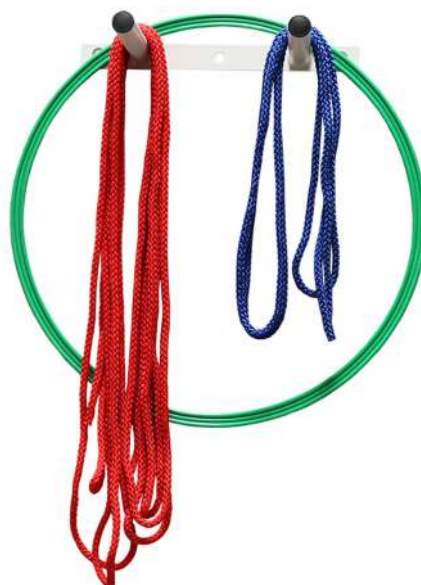

REF: 0010615

SOPORTE METÁLICO CUERDAS Y AROS DELUXE

REF: 0026353

SOPORTE METALICO PARA AROS Y CUERDAS MODELO II

REF: 0026351

SOPORTE METÁLICO PARA AROS Y CUERDAS MODELO III

REF: 0026352

SOPORTE PARA MAZAS

REF: 0010612

SOPORTE PARA PALAS DE PÁDEL/TENIS/BÁDMINTON

REF: 0009250

SOPORTE PARA PESAS DE VIÑO CON RUEDAS Y BARRA

REF: 0026322

SOPORTE PARED COLCHONETA CON AGUJEROS 1 PIEZA

REF: 0025201

SOPORTE PARED COLCHONETA CON AGUJEROS 2 PIEZAS