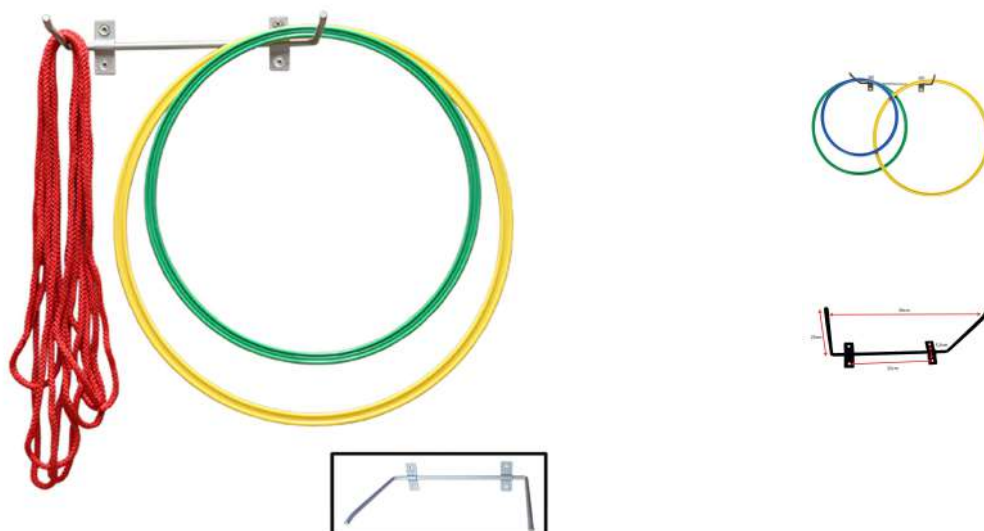

SOPORTE METÁLICO COLCHONETAS, AROS Y CUERDAS NEW

REF: 0010615