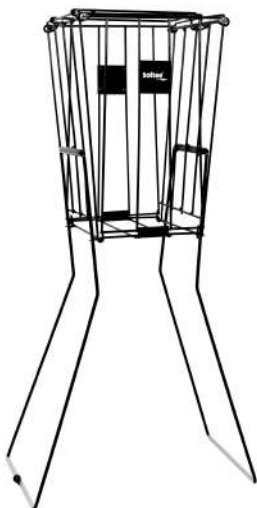

REF: 0006697

CARRO PORTABALONES ACERO

REF: 24424

TALLAS: 90X90X80 cm

COLORES: ACERO

CARRO PORTABALONES ACERO PLEGABLE CON RUEDAS Y TAPA

REF: 24532

TALLAS: 92X91X61 cm

COLORES: NEGRO

CARRO PORTABALONES ALUMINIO DELUXE

REF: 99484

TALLAS: UNICA

COLORES: NEGRO, AZUL

CARRO PORTABALONES ALUMINIO RED

REF: 25508

TALLAS: UNICA

COLORES: ROJO, NEGRO, ROYAL, NARANJA

CARRO PORTABALONES HIERRO

REF: 24425

TALLAS: 90X80X70 cm

COLORES: NEGRO

CARRO PORTABALONES METÁLICO NEW 30/35 BALONES

REF: 0004133

CARRO PORTAPELOTAS TENIS / PÁDEL 80 PELOTAS SOFTEE

REF: 34135

TALLAS: 80 Pelotas
COLORES: NEGRO, ROJO, AZUL

CARRO PORTAPELOTAS TENIS/PÁDEL ESTRUCTURA METÁLICA SOFTEE

REF: 0006698

CESTA PORTAMATERIAL

REF: 0004148

CESTO BOLAS SOFTEE MAXI

REF: 24540