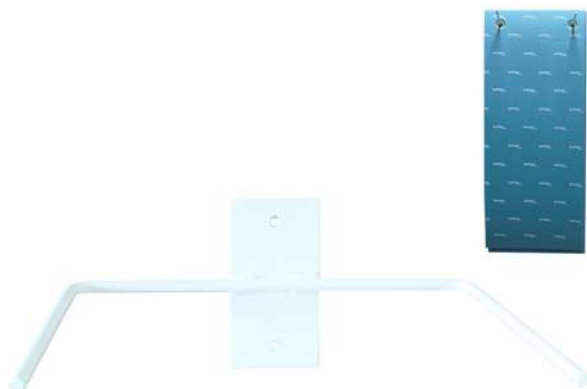

REF: 0010612

SOPORTE PARA PALAS DE PÁDEL/TENIS/BÁDMINTON

REF: 0009250

SOPORTE PARA PESAS DE VIÑO CON RUEDAS Y BARRA

REF: 0026322

SOPORTE PARED COLCHONETA CON AGUJEROS 1 PIEZA

REF: 0025201

SOPORTE PARED COLCHONETA CON AGUJEROS 2 PIEZAS

REF: 0025202

SOPORTE PELOTAS GIGANTES -PARED-

REF: 0004137

SOPORTE PELOTAS GIGANTES -PIE-

REF: 0004139

SOPORTE POWER FITNESS/ WORKPOWER NEW

REF: 0026333

SOPORTE VERTICAL BARRAS OLÍMPICAS SOFTEE 50MM