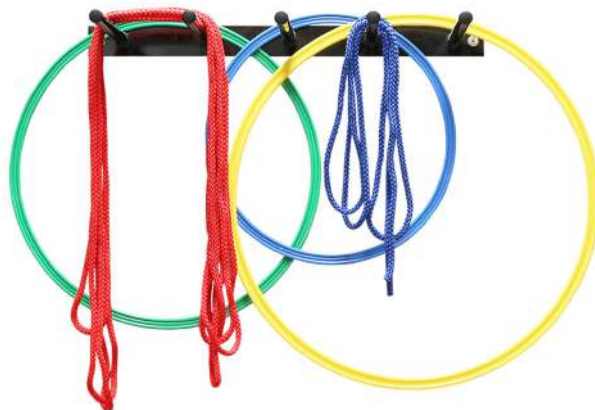

SOPORTE METÁLICO CUERDAS Y AROS DELUXE

REF: 0026353