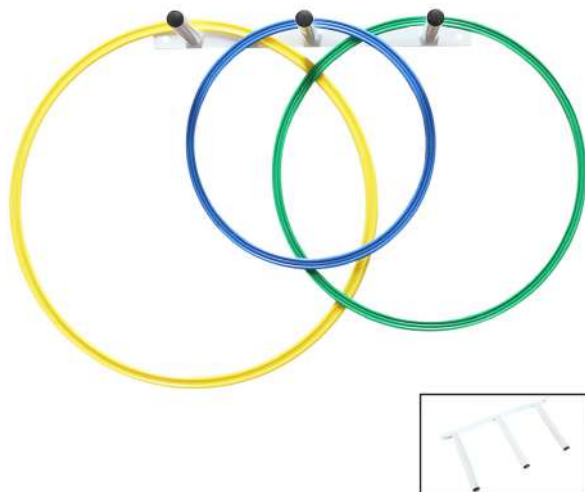

SOPORTE METÁLICO PARA AROS Y CUERDAS MODELO III

REF: 0026352