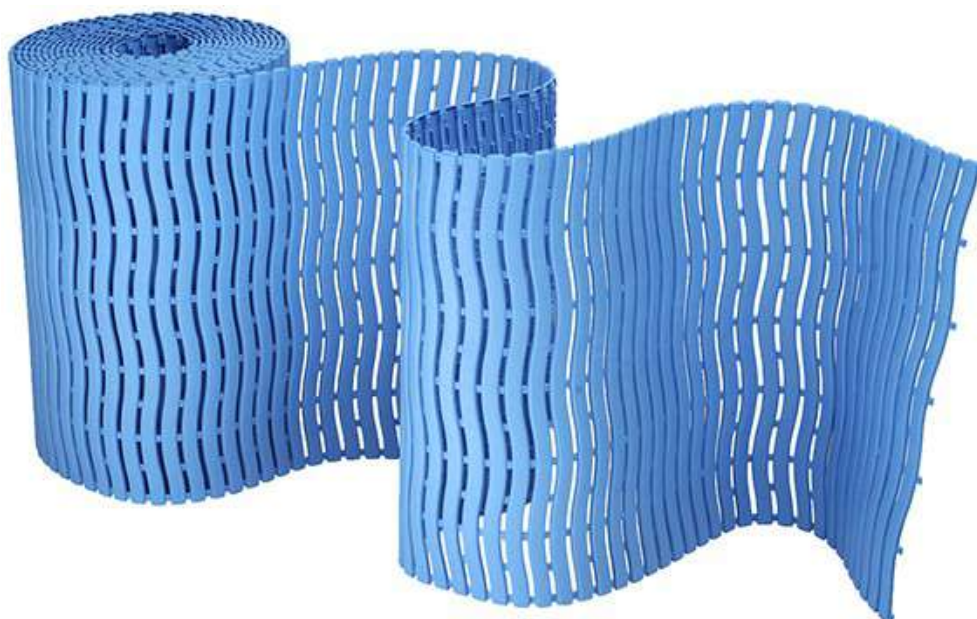

REF: 0019133

SET ACUÁTICO RED PESCA+ 2 PECES

REF: 0019139

SOPORTE SALVAVIDAS ACERO INOX

REF: 0023102

SUELO VESTUARIO HELSINKI 15X0,60M

REF: 0024098

SUELO VESTUARIO HELSINKI METRO LINEAL