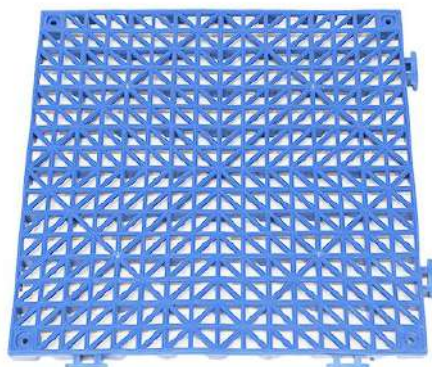

LOSETA PVC 30X30CM SOFTEE AZUL 1.0

REF: 0024090