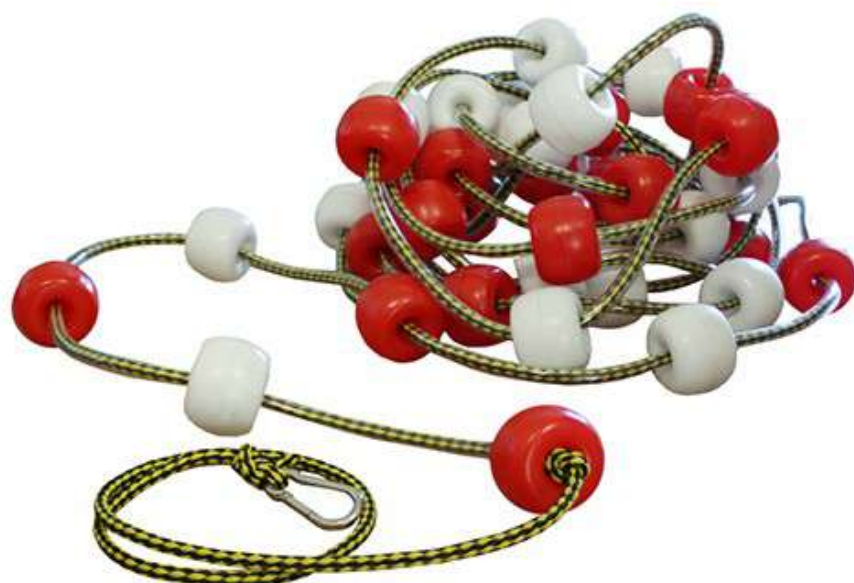

FLOTADORES SALIDA FALSA 25M

REF: 0502144

FRITA MICROPOROSA REDONDA 152X6,5CM

REF: 24834

TALLAS: 65 mm

COLORES: VERDE, ROJO, AZUL, AMARILLO, NEGRO

FRITA PLASTAZOTE 100X6,5 CM

REF: 24534