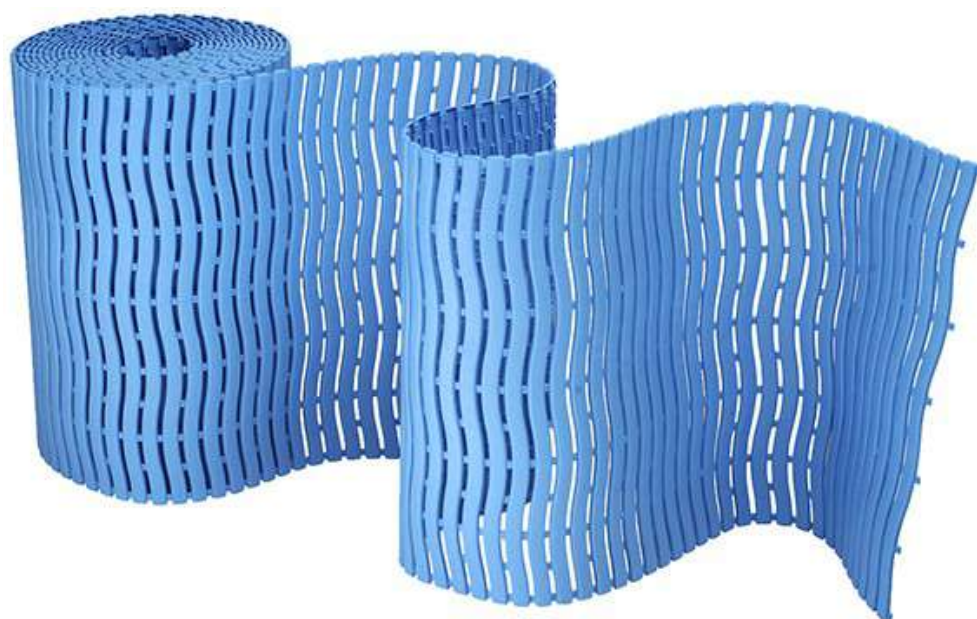

REF: 0024097

TABLA DE NATACIÓN GRANDE CON VENTANAS TIBURÓN

REF: 25129

TALLAS: GRANDE

COLORES: AZUL/BLANCO, ROJO/BLANCO/AZUL

TABLA NATACIÓN CON VENTANAS TRIATLON

REF: A000372

TABLA NATACIÓN GRANDE

REF: 99232

TALLAS: GRANDE

COLORES: NEGRO/BLANCO/NEGRO, AZUL/BLANCO/AZUL, ROJO/BLANCO/AZUL

TABLA NATACIÓN GRANDE CON VENTANAS

REF: 99233

TALLAS: GRANDE

COLORES: AZUL/BLANCO/AZUL, NEGRO/BLANCO/NEGRO

TABLA NATACIÓN MEDIANA