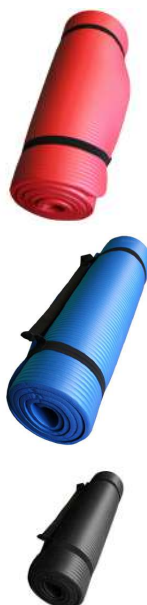

REF: 0024551

BOTELLA TÉRMICA FRESHLY

REF: 25520

TALLAS: UNICA

COLORES: GRIS, NEGRO, ROJO, VERDE SFT, AZUL ELÉCTRICO

BOTELLA TÉRMICA FRESHLY CORPORATIVA

REF: 25521

TALLAS: UNICA
COLORES: ROJO, NEGRO

BRAGA CUELLO ROX TRAVESÍA ESTAMPADA

REF: 38679

TALLAS: UNICA

COLORES: NEGRO, BLANCO, ESTAMPADO MILITAR, ESTAMPADO CAMPO FÚTBOL, ESTAMPADO USA, ESTAMPADO CALAVERAS, ESTAMPADO CUADRO NEGRO

COLCHONETA CAMPING BICOLOR

REF: 0025140

COLCHONETA CAMPING MONOCOLOR GRABADO FILM 1 CARA

REF: 0025141

COLCHONETA MATRIXCELL GROSOR 1 CM

REF: 24498

TALLAS: 120X60 cm - 180X60 cm
COLORES: VERDE SFT, AZUL, ROJO, NEGRO

COLCHONETA MATRIXCELL GROSOR 1,5 CM

REF: 24226

TALLAS: 120X60 cm - 180X60 cm
COLORES: ROJO, AZUL, VERDE SFT, NEGRO

LOTE 10 CREMAS ANTIROZADURAS

REF: 0710000P

PARAVIENTOS SOFTEE

REF: 0009034

SACO DE DORMIR TRANSFORMABLE SOFTEE 'BOCELO'

REF: 24151