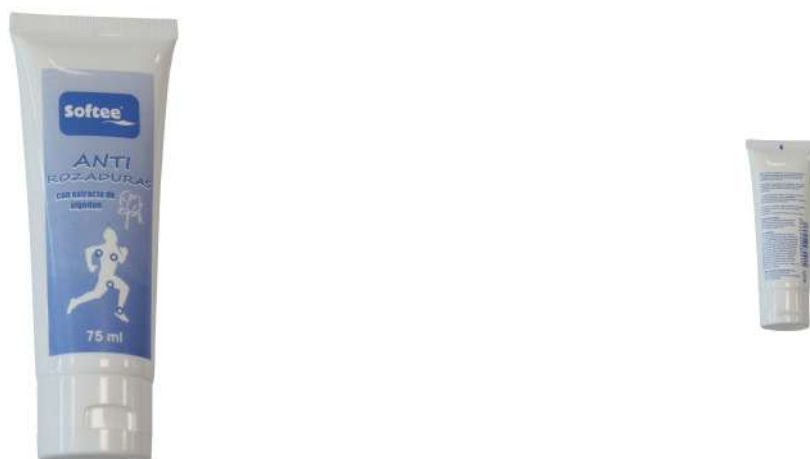

REF: 0025140

COLCHONETA CAMPING MONOCOLOR GRABADO FILM 1 CARA

REF: 0025141

COLCHONETA MATRIXCELL GROSOR 1 CM

REF: 24498

TALLAS: 120X60 cm - 180X60 cm
COLORES: VERDE SFT, AZUL, ROJO, NEGRO

COLCHONETA MATRIXCELL GROSOR 1,5 CM

REF: 24226

TALLAS: 120X60 cm - 180X60 cm
COLORES: ROJO, AZUL, VERDE SFT, NEGRO

LOTE 10 CREMAS ANTIROZADURAS

REF: 0710000P

PARAVIENTOS SOFTEE

REF: 0009034

SACO DE DORMIR TRANSFORMABLE SOFTEE 'BOCELO'

REF: 24151