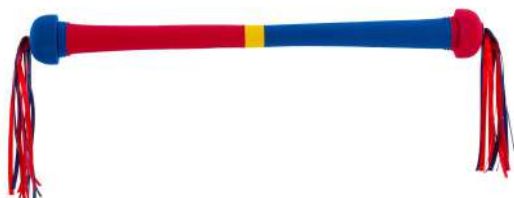

DIÁBOLO 2.0

REF: 0010833

JUEGO 3 AROS MALABARES 24CM PLANOS

REF: 0009301

JUEGO 3 PAÑUELOS MALABARES

REF: 0009371

JUEGO 3 PELOTAS MALABARES MULTICOLOR

REF: 99278

LOTE 3 AROS MALABARES REDONDOS

REF: 24460P

TALLAS: 30 cm - 16 cm

COLORES: ROJO, VERDE, NARANJA, ROSA, AMARILLO FLÚOR

LOTE 4 POMPONES SILICONA

REF: 0009320P

MAZA MALABARES

REF: 24580

TALLAS: UNICA
COLORES: VERDE

SET PALOS DE DIABLO FOAM

REF: 0010840

SET PLATO CHINO

REF: 24494

TALLAS: 24 cm

COLORES: AMARILLO, AZUL, ROJO