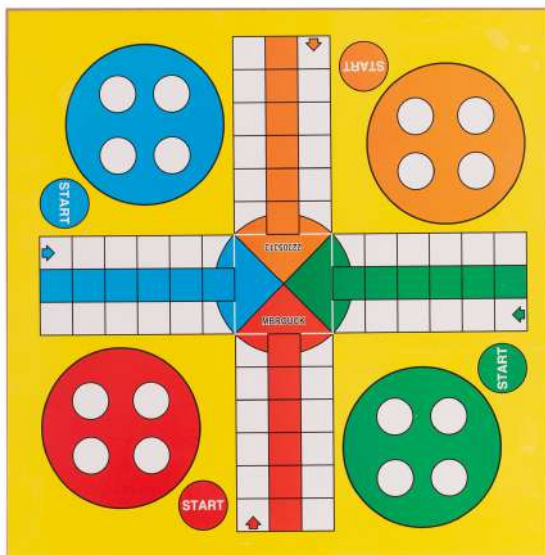

TABLERO PARCHIS PLAY

REF: 0010481