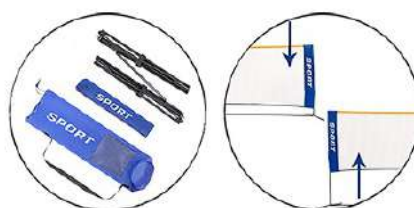

SET MINITENIS/MINIBADMINTON METÁLICO

REF: 0006411