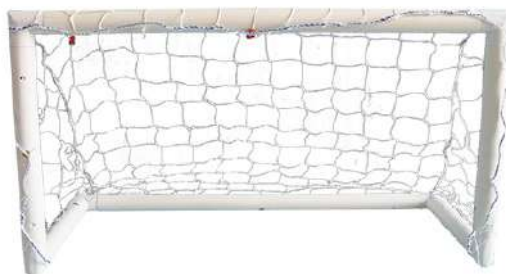

PORTERÍA MULTIUSOS PVC 1,20X0,60M -INCLUYE RED-

REF: 0010401