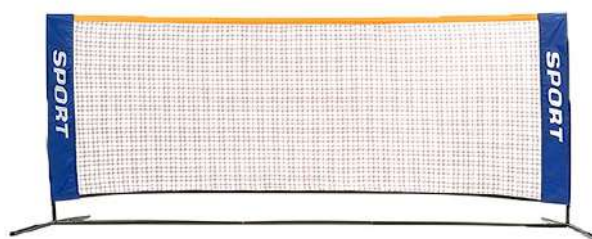

SET MINITENIS/MINIBADMINTON METÁLICO

REF: 0006411