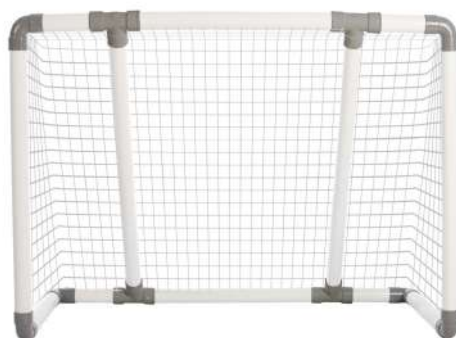

PASTILLA HOCKEY/FLOORBALL SOFT

REF: 0011152

PELOTA HOCKEY/FLOORBALL SOFT

REF: 24433

TALLAS: 7,5 cm
COLORES: AMARILLO, BLANCO

PORTERÍA MULTIUSOS METÁLICA -INCLUYE RED-

REF: 24400

TALLAS: 140x105 cm
COLORES: NEGRO, ROJO

PORTERÍA MULTIUSOS METÁLICA 120X90X60CM -INCLUYE RED-

REF: 0010404

PORTERÍA MULTIUSOS METÁLICA 160X115X60CM -INCLUYE RED-

REF: 0010405

PORTERÍA MULTIUSOS METÁLICA 300X180X90CM -INCLUYE RED-

REF: 0010406

PORTERÍA MULTIUSOS PVC 1,20X0,60M -INCLUYE RED-

REF: 0010401

PORTERÍA MULTIUSOS PVC 100X65CM -INCLUYE RED-

REF: 0011101

PORTERÍA MULTIUSOS PVC 2,40X1,20M -INCLUYE RED-

REF: 0010402

PORTERÍA MULTIUSOS PVC REFORZADO 100X65CM -INCLUYE RED-

REF: 0011104

PORTERÍA PLEGABLE PREMIUM 155X95X75CM

REF: 0012564

RED DE PORTERIA MULTIUSOS 100 X 65

REF: 0504102

RED PARA PORTERIA MULTIUSOS 140X105 MALLA 45

REF: 0504106

STICK HOCKEY HIERBA FACTOR

REF: 0011126

STICK HOCKEY HIERBA FIELD