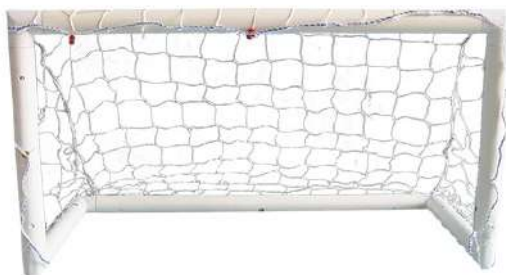

PASTILLA HOCKEY/FLOORBALL SOFT

REF: 0011152

PELOTA HOCKEY/FLOORBALL SOFT

REF: 24433

TALLAS: 7,5 cm
COLORES: AMARILLO, BLANCO

PORTERÍA MULTIUSOS METÁLICA -INCLUYE RED-

REF: 24400

TALLAS: 140x105 cm
COLORES: NEGRO, ROJO

PORTERÍA MULTIUSOS METÁLICA 120X90X60CM -INCLUYE RED-

REF: 0010404

PORTERÍA MULTIUSOS METÁLICA 160X115X60CM -INCLUYE RED-

REF: 0010405

PORTERÍA MULTIUSOS METÁLICA 300X180X90CM -INCLUYE RED-

REF: 0010406

PORTERÍA MULTIUSOS PVC 1,20X0,60M -INCLUYE RED-

REF: 0010401

PORTERÍA MULTIUSOS PVC 100X65CM -INCLUYE RED-

REF: 0011101

PORTERÍA MULTIUSOS PVC 2,40X1,20M -INCLUYE RED-

REF: 0010402

PORTERÍA MULTIUSOS PVC REFORZADO 100X65CM -INCLUYE RED-

REF: 0011104

PORTERÍA PLEGABLE PREMIUM 155X95X75CM