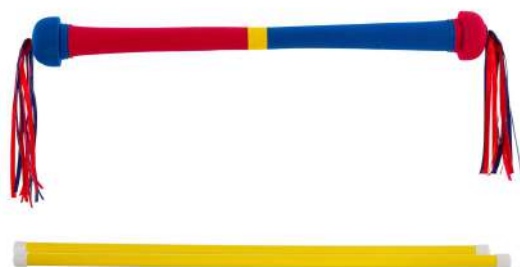

ARO FOAM

REF: 0010895

BATE BÉISBOL FOAM CON PELOTA

REF: 24380

TALLAS: UNICA

COLORES: AZUL, ROJO, AMARILLO

BATE BÉISBOL FOAM DELUXE

REF: 25168

COLORES: ROJO, VERDE, AMARILLO, ROYAL

PELOTA FOAM

REF: 24220

TALLAS: 95 mm - 210 mm - 160 mm - 190 mm

COLORES: ROYAL, ROJO, VERDE, AMARILLO

PELOTA FOAM FORMA BALON BALONCESTO

REF: 0010900

PELOTA FOAM FORMA BALÓN FÚTBOL

REF: 0010901

PELOTA FOAM FORMA BALÓN FÚTBOL SALA

REF: 0010903

PELOTA RUGBY FOAM

REF: 24238

TALLAS: UNICA

COLORES: ROJO

PELOTA VOLEY FOAM ORIX

REF: 0024292

SET PALOS DE DIABLO FOAM

REF: 0010840

SOPORTE PREBÉISBOL FOAM (CON BATE Y PELOTA)

REF: 0010802