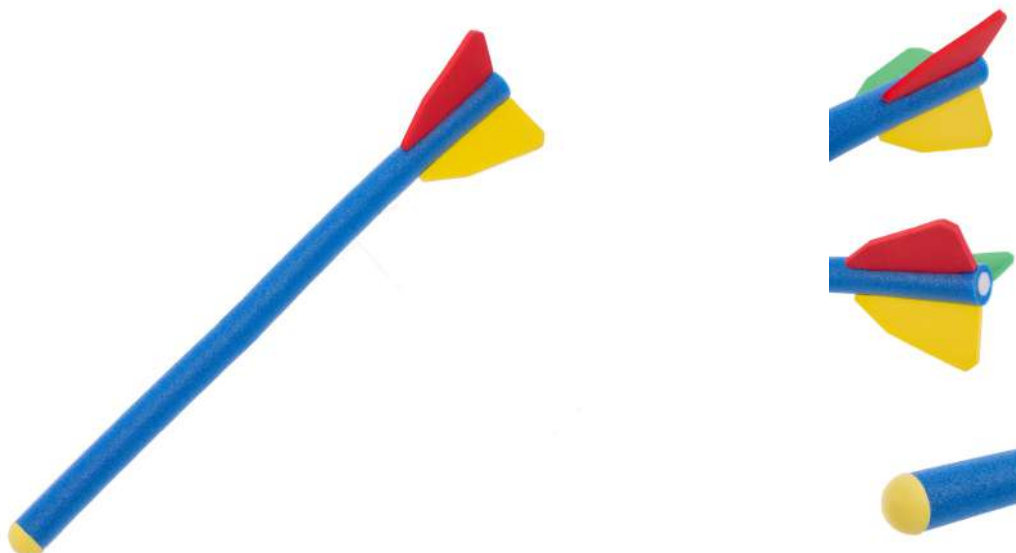

TALLAS: 23 cm

COLORES: AMARILLO, NARANJA FLUOR

JABALINA DE ESPUMA

REF: 0009814