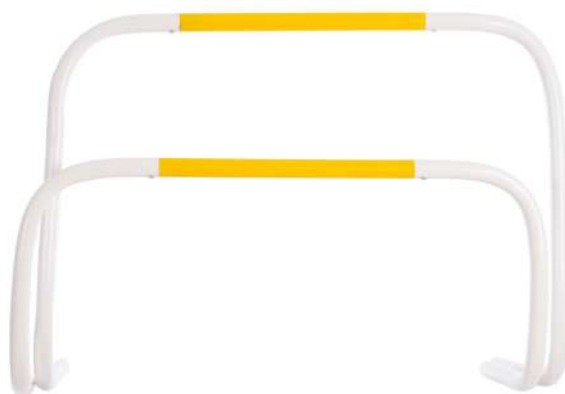

REF: 0009238

TRINEO ENTRENAMIENTO PARA DISCOS OLÍMPICOS

REF: 0009203

VALLA ANTILESIÓN BICOLOR

REF: 25023

TALLAS: 50 cm - 30 cm

COLORES: BLANCO

VALLA ANTILESIÓN SOFTEE

REF: 24199

TALLAS: 50X15 cm - 50X50 cm - 50X40 cm - 50X30 cm

COLORES: NEGRO, ROJO, NARANJA FLUOR, VERDE SFT, AMARILLO, AMARILLO FLÚOR, VERDE

VALLA DE SALTO DIAMOND REGULABLE

REF: 24393

TALLAS: UNICA
COLORES: AMARILLO FLÚOR