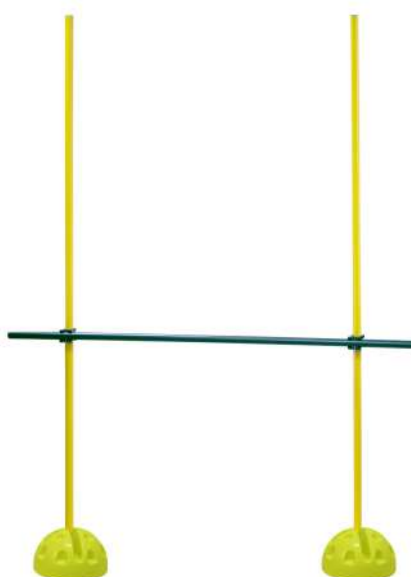

VALLA INTERIOR REGULABLE NEW

REF: 0011511