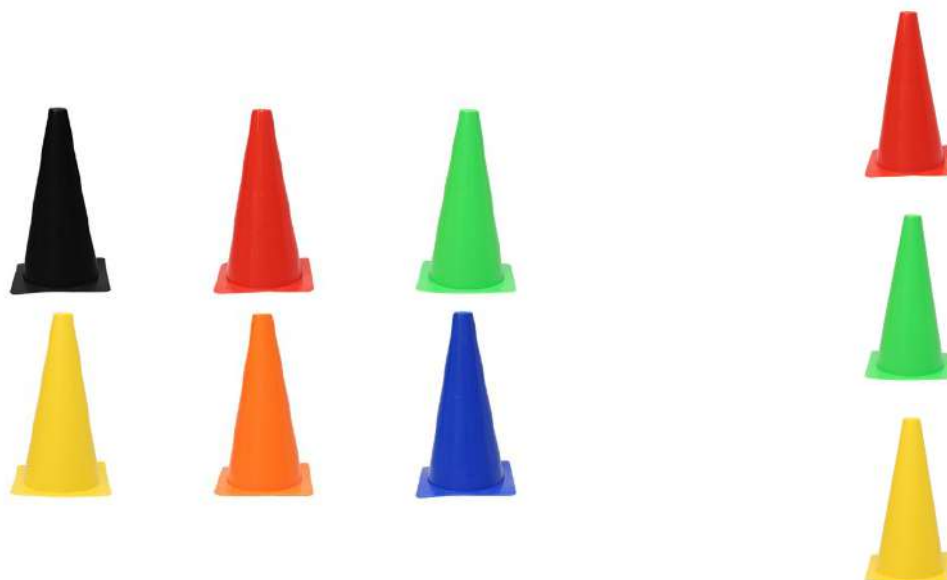

REF: 24184

TALLAS: 32 cm - 50 cm
COLORES: VERDE, ROYAL, AMARILLO, ROJO

CONO FLEXI 15CM

REF: 24464

TALLAS: 15 cm
COLORES: AMARILLO, VERDE, ROJO, AZUL

CONO FLEXIBLE MITRE 9

REF: 9A3106

TALLAS: UNICA
COLORES: NARANJA

CONO HEXAGONAL

REF: 24421

TALLAS: UNICA
COLORES: AMARILLO FLÚOR

CONO PARA PICA

REF: 24422

TALLAS: 23 cm
COLORES: AMARILLO FLÚOR

CONO SEMIRÍGIDO SOFTEE

REF: 24179

TALLAS: 23 cm - 31 cm - 46 cm - 38 cm - 15 cm
COLORES: AZUL, VERDE, ROJO, AMARILLO, NARANJA FLUOR, NEGRO, AMARILLO FLÚOR

CONO TRAINING ABDOMINALES

REF: 99225

TALLAS: 23 cm
COLORES: AMARILLO, NARANJA FLUOR