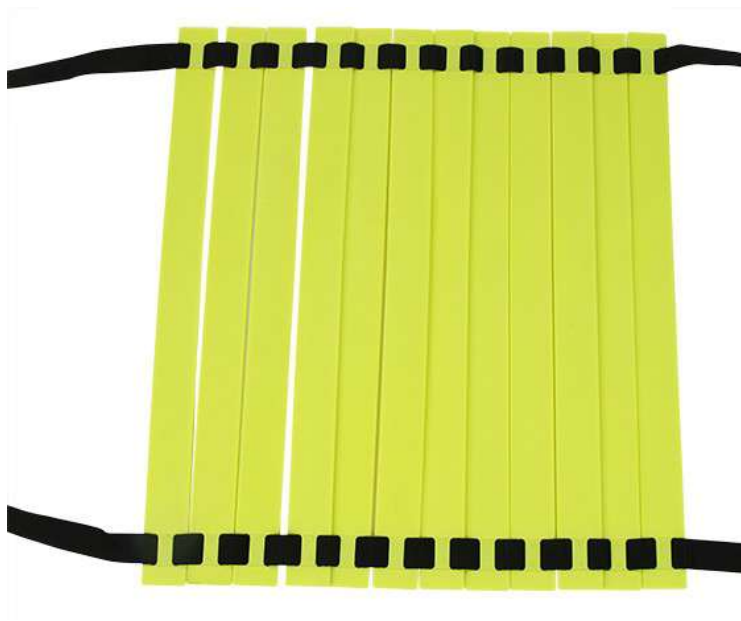

ESCALERA AGILIDAD 8M

REF: 0011863