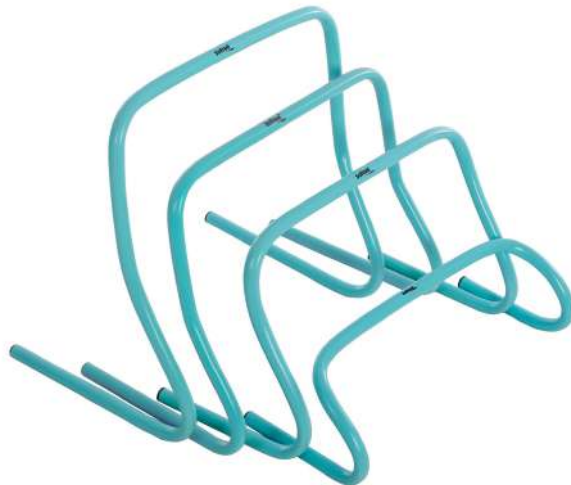

TCHOUKBALL

REF: 0010090

TOALLA MICROFIBRA SOFTEE

REF: 24237

TALLAS: 140X70 cm - 75X35 cm
COLORES: GRIS, CORAL, AZUL, NEGRO, MORADO

TRINEO ENTRENAMIENTO

REF: 0009200

TRINEO ENTRENAMIENTO HARD

REF: 0009238

TRINEO ENTRENAMIENTO PARA DISCOS OLÍMPICOS

REF: 0009203

VALLA ANTILESIÓN BICOLOR

REF: 25023

TALLAS: 50 cm - 30 cm

COLORES: BLANCO

VALLA ANTILESIÓN SOFTEE

REF: 24199

TALLAS: 50X15 cm - 50X50 cm - 50X40 cm - 50X30 cm

COLORES: NEGRO, ROJO, NARANJA FLUOR, VERDE SFT, AMARILLO, AMARILLO FLÚOR, VERDE

VALLA DE SALTO DIAMOND REGULABLE

REF: 24393

TALLAS: UNICA
COLORES: AMARILLO FLÚOR