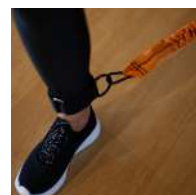

RESISTANCE TRAINER LATERAL SOFTEE

REF: 0009210