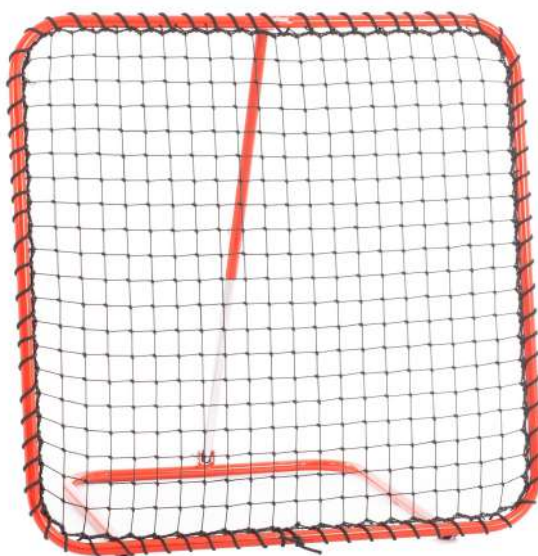

SET TRES BOLAS DE EJERCICIO PARA MANO

REF: 0010909

SISTEMA PUNTERÍA FÚTBOL/ FUTBOL 7/ FÚTBOL SALA SOFTEE

REF: 0009030

SOPORTE JUGADOR BARRERA SOFTEE

REF: 0009037

SOPORTE PARA CONOS REDONDOS

REF: 0009104

TCHOUKBALL

REF: 0010090

TOALLA MICROFIBRA SOFTEE

REF: 24237

TALLAS: 140X70 cm - 75X35 cm
COLORES: GRIS, CORAL, AZUL, NEGRO, MORADO

TRINEO ENTRENAMIENTO

REF: 0009200

TRINEO ENTRENAMIENTO HARD