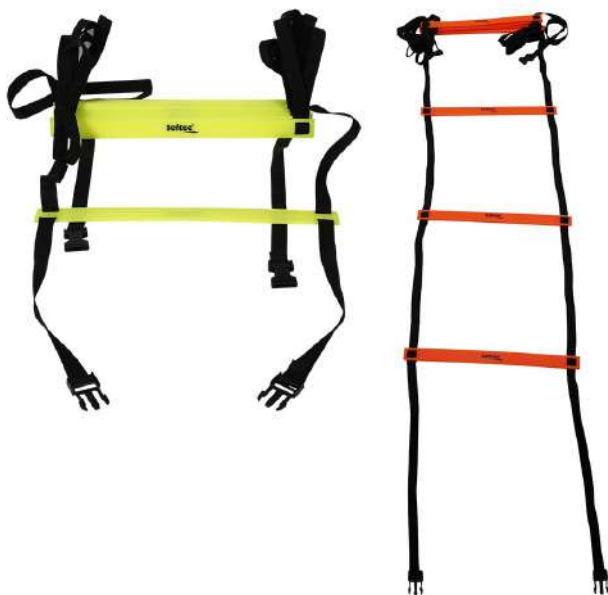

TALLAS: UNICA
COLORES: NARANJA, AMARILLO, VERDE MILITAR

ELÁSTICO PARA CONTROL DE BALÓN SOFTEE

REF: 0009039

ESCALERA AGILIDAD 4M

REF: 24173

TALLAS: 400 cm

COLORES: AMARILLO FLÚOR, NARANJA FLUOR

ESCALERA AGILIDAD 6M

REF: 0011862

ESCALERA AGILIDAD 8M

REF: 0011863

SET 5 PETOS SOFTEE NUMERADOS DEL 1 AL 5

REF: 79008

TALLAS: JUNIOR - SENIOR - JUVENIL

COLORES: VERDE, AMARILLO FLÚOR

SET 5 PETOS SOFTEE NUMERADOS DEL 11 AL 15