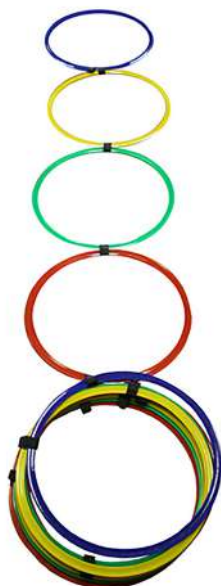

VALLA FLEXIBLE SOFTEE FLEX

REF: 25514

TALLAS: 30 cm - 15 cm
COLORES: AMARILLO

VALLA INICIACIÓN ANTILESIÓN FIJA 3 ALTURAS PROTECCIONES FOAM

REF: 0011491

VALLA INTERIOR REGULABLE

REF: 0011514

VALLA INTERIOR REGULABLE NEW

REF: 0011511

VALLA PLEGABLE SOFTEE

REF: 0011430

VALLA PVC REFORZADO

REF: 24231

TALLAS: 120X40 cm - 20X60 cm - 120X30 cm - 120X20 cm - 40X60 cm - 30X60 cm - 50X60 cm - 120X50 cm
COLORES: BLANCO

ZONA MULTILANZAMIENTO

REF: 0011700

ESCALERA AGILIDAD AROS MULTICOLOR

REF: 0009042

ESCALERA AGILIDAD ESCOLAR 4M

REF: 24177

TALLAS: 400 cm
COLORES: AMARILLO

GOAL KEEPER NET SOFTEE

REF: 0009031