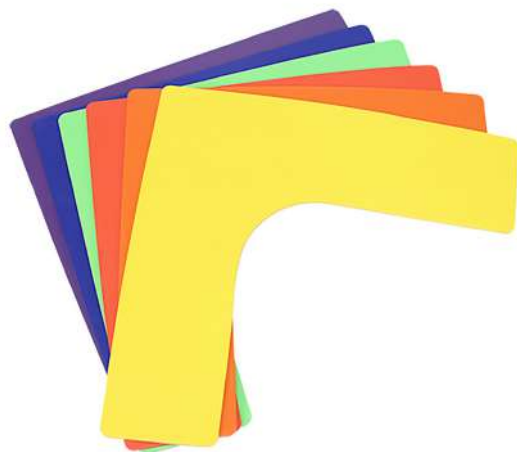

REF: 79010

TALLAS: JUNIOR - SENIOR - JUVENIL
COLORES: AZUL, ROJO, VERDE, AMARILLO FLÚOR

SET 5 PETOS SOFTEE NUMERADOS DEL 16 AL 20

REF: 79012

TALLAS: JUNIOR - JUVENIL - SENIOR
COLORES: ROJO, VERDE, AZUL, AMARILLO FLÚOR

SET 5 PETOS SOFTEE NUMERADOS DEL 6 AL 10

REF: 79009

TALLAS: JUNIOR - SENIOR - JUVENIL
COLORES: VERDE, AMARILLO FLÚOR

SET 6 UNIDADES DELIMITADOR CÓRNER POLIVINILO

REF: 0009198

SET 6 UNIDADES DELIMITADOR LINEA POLIVINILO

REF: 0009197

SET BANDAS ELÁSTICAS CON ACCESORIOS

REF: 0009243

SET CHINO BELT

REF: 24233

TALLAS: 48 - 40 - 60 - 24

NEGRO/NARANJA FLÚOR, NEGRO/GRIS, BLANCO/AMARILLO FLUOR, BLANCO/ROYAL, AMARILLO FLUOR/ROYAL, NEGRO, NEGRO/AMARILLO FLUOR, NEGRO/ROYAL, NEGRO/VERDE, VERDE/ROYAL,