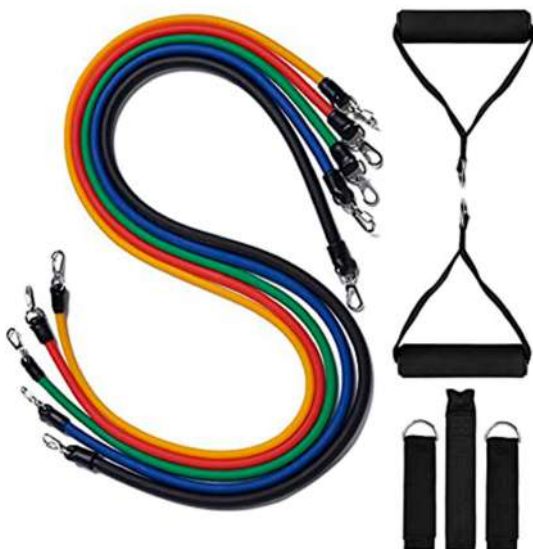

SET 5 PETOS SOFTEE NUMERADOS DEL 6 AL 10

REF: 79009

TALLAS: JUNIOR - SENIOR - JUVENIL
COLORES: VERDE, AMARILLO FLÚOR

SET 6 UNIDADES DELIMITADOR CÓRNER POLIVINILO

REF: 0009198

SET 6 UNIDADES DELIMITADOR LINEA POLIVINILO

REF: 0009197

SET BANDAS ELÁSTICAS CON ACCESORIOS

REF: 0009243

SET CHINO BELT

REF: 24233

TALLAS: 48 - 40 - 60 - 24

NEGRO/NARANJA FLÚOR, NEGRO/GRIS, BLANCO/AMARILLO FLUOR, BLANCO/ROYAL, AMARILLO FLUOR/ROYAL, NEGRO, NEGRO/AMARILLO FLUOR, NEGRO/ROYAL, NEGRO/VERDE, VERDE/ROYAL,