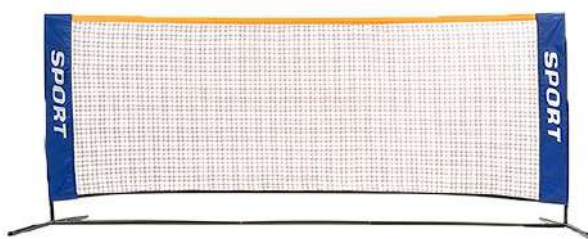

REF: 0009833

SET 4 PELOTAS PARA PALA MADERA COMPETICIÓN SOFTEE

REF: 0009835

SET DE RAQUETAS ENERGY

REF: 0009854

SET MINITENIS/MINIBADMINTON METÁLICO

REF: 0006411

SET SHUTTLEBALL - (USO EXCLUSIVO CON SUPERVOLANTE O PELOTA FOAM)

REF: 24495

TALLAS: UNICA

COLORES: NEGRO, AMARILLO, NARANJA

SET SHUTTLEBALL SOFTEE ADVANCED CON PELOTA

REF: 24378

TALLAS: UNICA
COLORES: VERDE

SOPORTE GOLPEO PELOTA TENIS/PADEL

REF: 99263