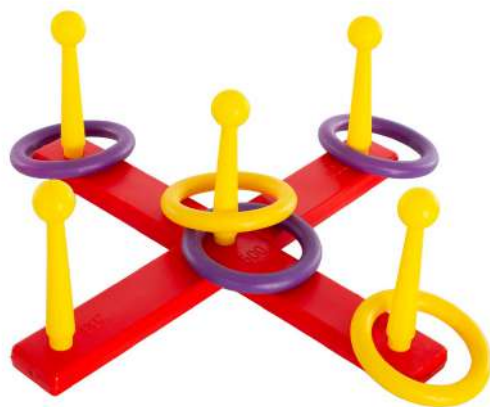

SET AROS LANZAMIENTO PVC

REF: 0010006