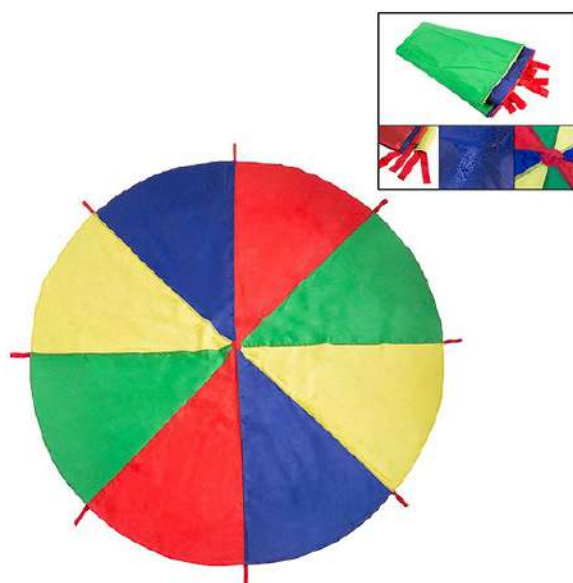

PARACAÍDAS 6M

REF: 0009632