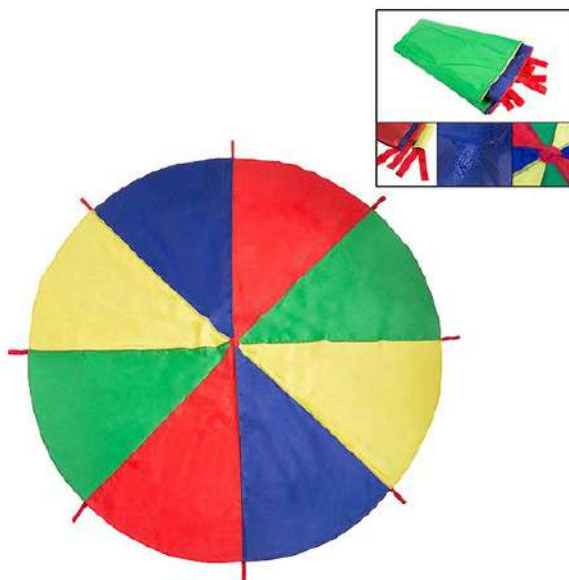

PARACAÍDAS 2M

REF: 0009634