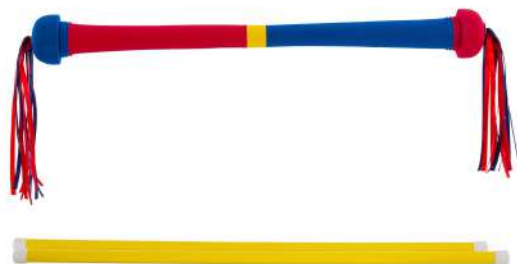

SET PALOS DE DIABLO FOAM

REF: 0010840