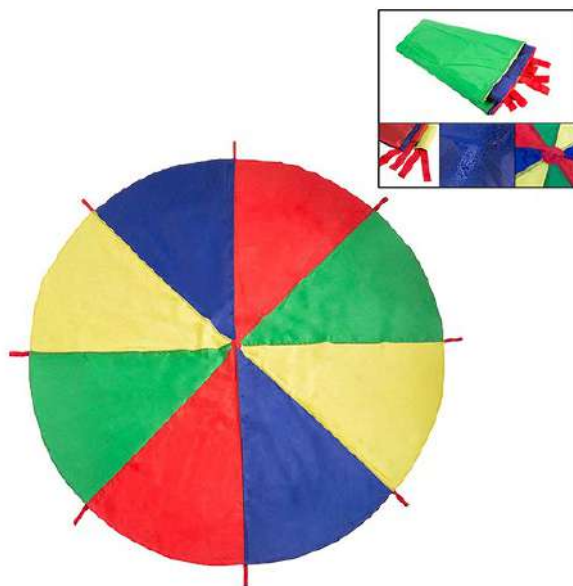

PARACAÍDAS 3,5M

REF: 0009631