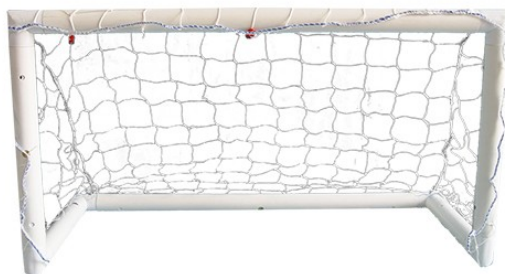

PORTERÍA MULTIUSOS PVC 1,20 X 0,60 M -INCLUYE RED-

REF: 0010401