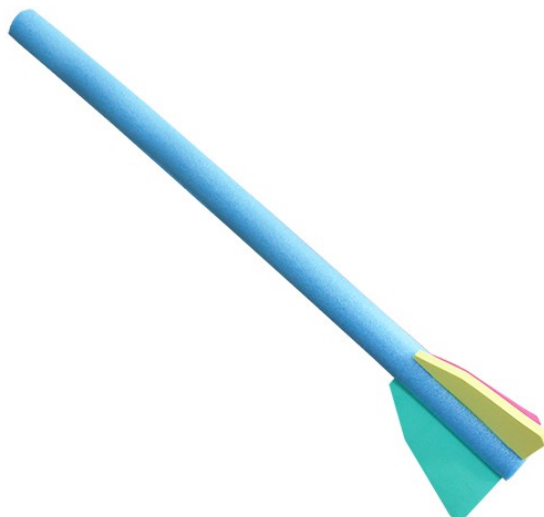

CARIOCA

REF: 0009806

CUERDA ELÁSTICA TRAMOS SALTÓMETRO

REF: 0011822

CUERDA SALTÓMETRO CON CONTRAPESOS

REF: 0011821

DISCO LANZAMIENTO CAUCHO

REF: 24466

TALLAS: 2 KG - 1.5 KG - 600 GR - 1 KG - 800 GR - 1.75kg
COLORES: NEGRO

DISCO LANZAMIENTO EXTRA SOFT

REF: 0011701

DISCO LANZAMIENTO SÚPER SEGURO CAUCHO

REF: 24451

TALLAS: 18CM
COLORES: AZUL, ROJO

JABALINA DE ESPUMA

REF: 0009814

JABALINA THUNDER

REF: 0009671

JABALINA TORPEDO

REF: 0009674

JUEGO SALTÓMETRO METÁLICOS GRADUABLES 2 MT

REF: 0011823

LISTÓN SALTÓMETRO ALUMINIO DELUXE

REF: 0501811

LISTÓN SALTÓMETRO FIBRA DE VIDRIO

REF: 0501809

PESO LANZAMIENTO DE CAUCHO SOFTEE

REF: 24219

TALLAS: 1 KG - 5 KG - 3 KG - 7.25 KG

COLORES: ROJO, NEGRO

PODIUM WINNERS 3 PIEZAS