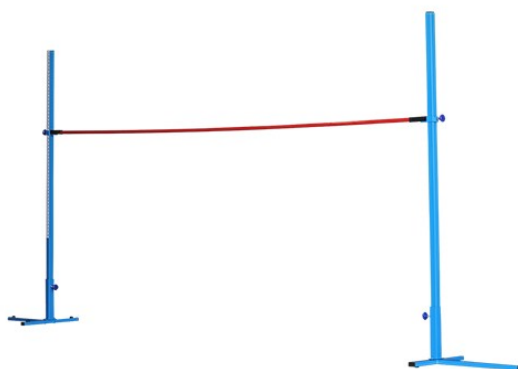

CARIOCA

REF: 0009806

CUERDA ELÁSTICA TRAMOS SALTÓMETRO

REF: 0011822

CUERDA SALTÓMETRO CON CONTRAPESOS

REF: 0011821

DISCO LANZAMIENTO CAUCHO

REF: 24466

TALLAS: 2 KG - 1.5 KG - 600 GR - 1 KG - 800 GR - 1.75kg
COLORES: NEGRO

DISCO LANZAMIENTO EXTRA SOFT

REF: 0011701

DISCO LANZAMIENTO SÚPER SEGURO CAUCHO

REF: 24451

TALLAS: 18CM
COLORES: AZUL, ROJO

JABALINA DE ESPUMA

REF: 0009814

JABALINA THUNDER

REF: 0009671

JABALINA TORPEDO

REF: 0009674

JUEGO SALTÓMETRO METÁLICOS GRADUABLES 2 MT

REF: 0011823

LISTÓN SALTÓMETRO ALUMINIO DELUXE

REF: 0501811

LISTÓN SALTÓMETRO FIBRA DE VIDRIO

REF: 0501809

PESO LANZAMIENTO DE CAUCHO SOFTEE

REF: 24219

TALLAS: 1 KG - 5 KG - 3 KG - 7.25 KG

COLORES: ROJO, NEGRO

PODIUM WINNERS 3 PIEZAS