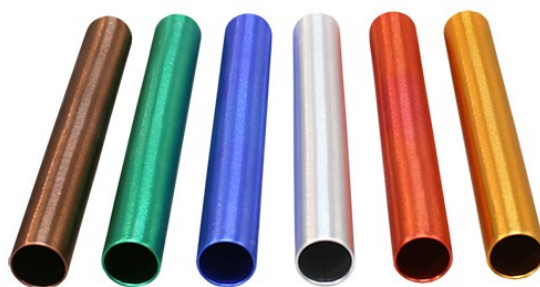

REF: 0009814

JABALINA THUNDER

REF: 0009671

JABALINA TORPEDO

REF: 0009674

JUEGO SALTÓMETRO METÁLICOS GRADUABLES 2 MT

REF: 0011823

LISTÓN SALTÓMETRO ALUMINIO DELUXE

REF: 0501811

LISTÓN SALTÓMETRO FIBRA DE VIDRIO

REF: 0501809

PESO LANZAMIENTO DE CAUCHO SOFTEE

REF: 24219

TALLAS: 1 KG - 5 KG - 3 KG - 7.25 KG

COLORES: ROJO, NEGRO

PODIUM WINNERS 3 PIEZAS

REF: 0501922

TESTIGO DE RELEVO DE ALUMINIO ANTIDESLIZANTE

REF: 24413

TALLAS: 29CM

COLORES: BRONCE, VERDE, AZUL, ROJO, PLATA, ORO

TESTIGO RELEVO ALUMINIO

REF: 24111

TALLAS: 35CM

COLORES: VERDE, ORO, ROJO, AZUL, BRONCE, PLATA

TESTIGO RELEVO FOAM

REF: 24112

TALLAS: 26CM

COLORES: ROJO, NARANJA, VIOLETA, AZUL, AMARILLO, VERDE

TESTIGO RELEVO PVC PROFESIONAL

REF: 24110

TALLAS: 35CM