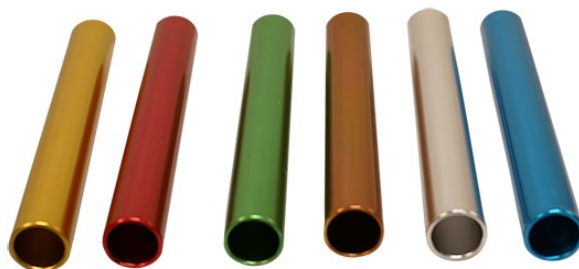

CARIOCA

REF: 0009806

CUERDA ELÁSTICA TRAMOS SALTÓMETRO

REF: 0011822

CUERDA SALTÓMETRO CON CONTRAPESOS

REF: 0011821

DISCO LANZAMIENTO CAUCHO

REF: 24466

REF: 0501811

LISTÓN SALTÓMETRO FIBRA DE VIDRIO

REF: 0501809

PESO LANZAMIENTO DE CAUCHO SOFTEE

REF: 24219

TALLAS: 1 KG - 5 KG - 3 KG - 7.25 KG

COLORES: ROJO, NEGRO

PODIUM WINNERS 3 PIEZAS

REF: 0501922

TESTIGO DE RELEVO DE ALUMINIO ANTIDESLIZANTE

REF: 24413

TALLAS: 29CM

COLORES: BRONCE, VERDE, AZUL, ROJO, PLATA, ORO

TESTIGO RELEVO ALUMINIO

REF: 24111

TALLAS: 35CM

COLORES: VERDE, ORO, ROJO, AZUL, BRONCE, PLATA

TESTIGO RELEVO FOAM

REF: 24112

TALLAS: 26CM

COLORES: ROJO, NARANJA, VIOLETA, AZUL, AMARILLO, VERDE

TESTIGO RELEVO PVC PROFESIONAL

REF: 24110

TALLAS: 35CM